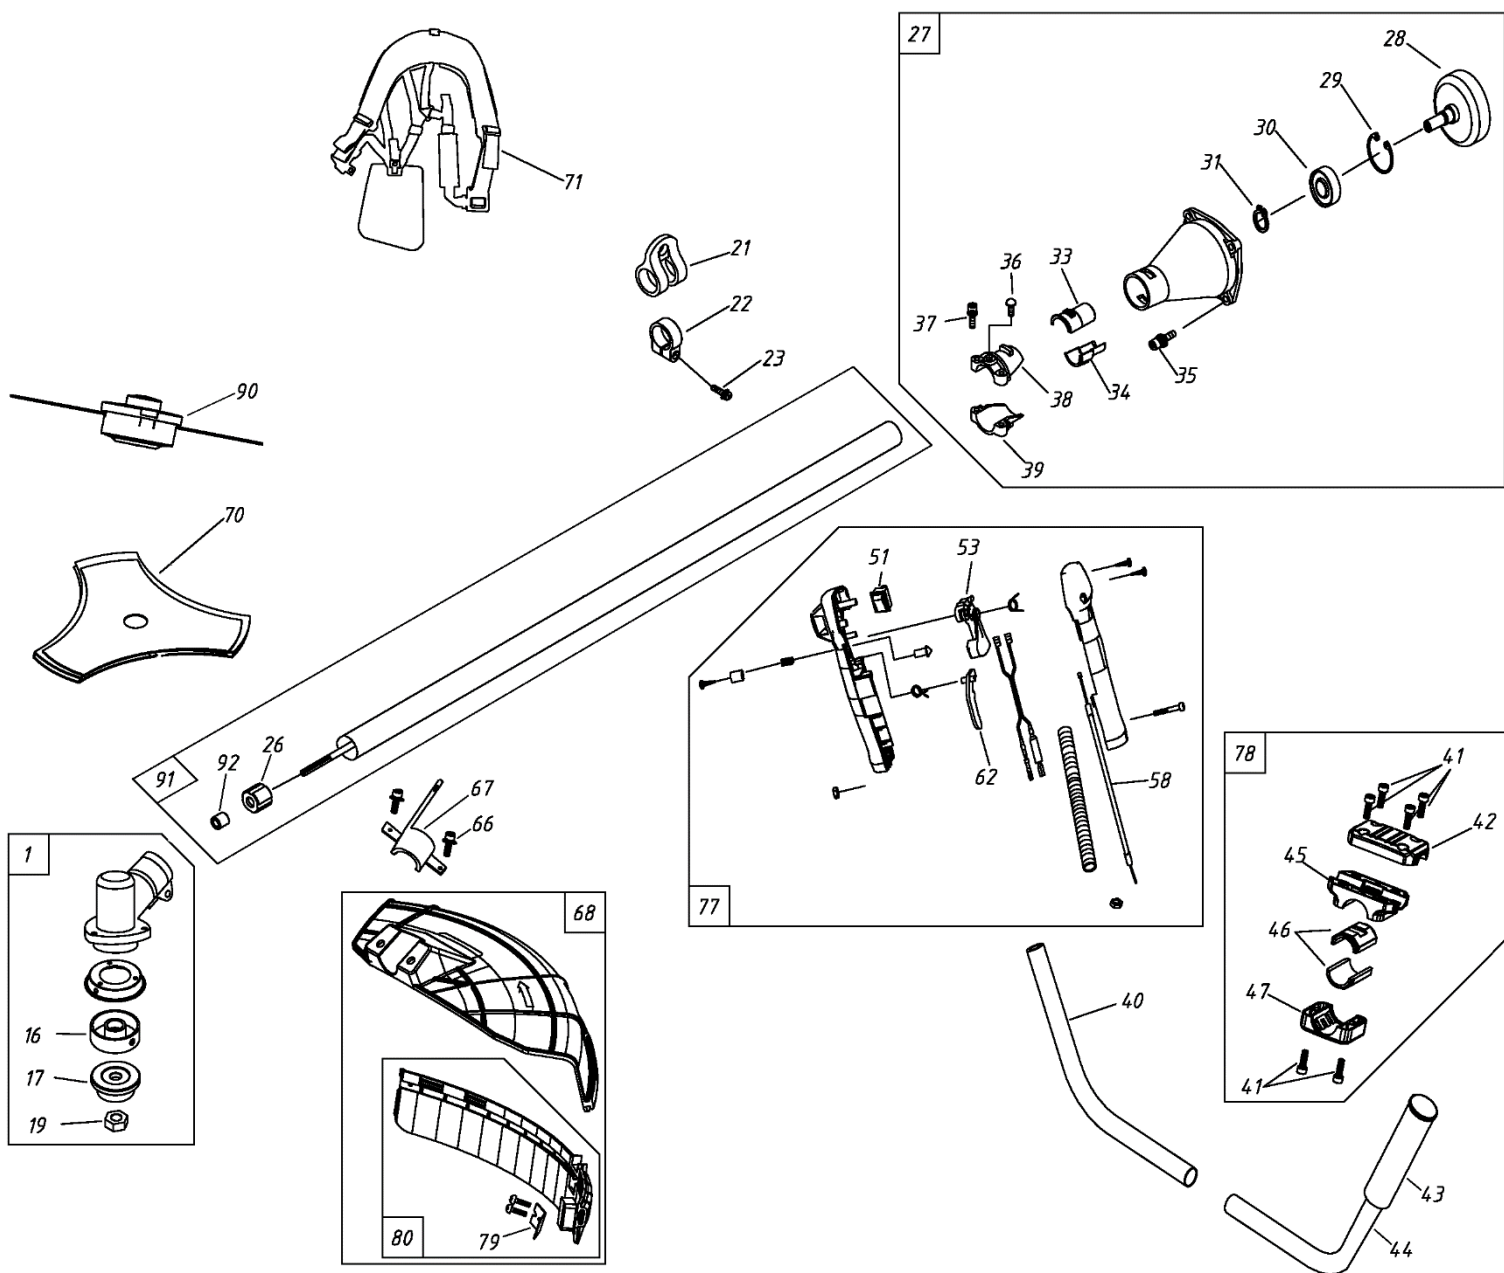

* поставляется бухтой 5м, отрезать по месту

Расшифровка обозначений на стр. 4

№	Артикул	Наименование	Σ	№	Артикул	Наименование	Σ
1	1700001	Редуктор в сборе	1	42	70070080077	Кронштейн рабочей рукоятки верх	1
16	02020100040	Шайба редуктора защитная	1	43	02080020123	Ручка левой рукоятки	1
17	02020100045	Шайба ножа прижимная	1	44	02020160595	Рукоятка трубчатая левая половина	1
19	04040401007	Гайка крепл. ножа M10x1,25L (1700026)	1	45	70070080078	Кронштейн рабочей рукоятки ср. часть	1
21	70030180133	Кронштейн крепления ремня	1	46	02080020116	Виброизолятор	2
22	70030160007	Фиксатор кронштейна ремня	1	47	70070080079	Кронштейн рабочей рукоятки верх низ	1
23	03020020012	Винт	1	51	040504012	Выключатель зажигания	1
26	143112330	Амортизатор втулки вала штанги	6	53	70030070421	Рычаг газа	1
27	1700028	Корпус сцепления в сборе	1	58	02050040001	Трос газа (02050040048)	1
28	02020050026	Барaban сцепления	1	62	70030070422	Предохранитель курка газа	1
29	03120020004	Кольцо стопорное	1	66	03010080007	Винт	2
30	03090010057	Подшипник барабана сцепления	1	67	02020160712	Скоба крепления кожуха	1
31	03120010005	Кольцо стопорное	1	68	70080120092	Кожух защитный комплект	1
33	02080010025	Виброизолятор штанги верхний	1	70	C5101	Нож 3/255/25,4	1
34	02080010026	Виброизолятор штанги нижний	1	71	C4005	Ремень двойной	1
35	03010010060	Винт	1	77	1700012	Рукоятка управления в сборе	1
36	03010010056	Винт центрующий	4	78	61270060039	Кронштейн рабочей рукоятки в сборе	1
37	03010010058	Винт	1	79	02020070102	Нож для обрезки корда	1
38	70070080061	Скоба верхняя	2	80	70080120435	Фартук защитного кожуха	1
39	70070080062	Скоба нижняя	1	90	C5074	Головка триммерная M10*1,25LH	1
40	02020160596	Рукоятка трубчатая правая половина	1	91	1700036	Штанга в сборе, вал 9 зубьев	1
41	03010010019	Винт	6	92	02040010003	Втулка вала штанги 8x14x14	6